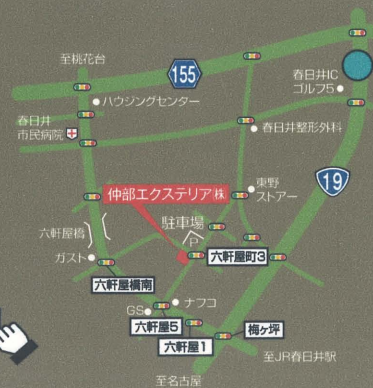

社団法人日本建築ブロックエクステリア工事協会会員
建設業許可番号 愛知県知事許可(第-18)第40194号
一級建築士事務所
<建築一般>愛知県知事登録(イ)第7835号

総合エクステリア・
建築・設計・施工

■エクステリア工事
門・塀・フェンス・ブロック・左官・
タイル・石貼り・レンガ積・
ガレージ・ベランダ 他

■造園土木・和風庭園・洋風庭園
庭木・岩組・生垣・宅地造成・
擁壁工事・埋立・地盤改良・
U字溝 他

■建築・リフォーム

【イベント開催のお知らせ】

9月 18日(土)
19日(日)
20日(祝)
10月 9日(土)
10日(日)
11日(祝)
11月 3日(祝)
6日(土)
7日(日)

**秋のガーデン&
エクステリアフェア**
9:00~16:00(要予約)
場所:仲部エクステリア

ご予約いただきますと専任デザイナーがご案内いたします。
図面をお持ちの方はご持参ください。
より具体的なご提案をさせていただきます。

定期的にイベントを開催しております。詳しくは随時HPにて告知を予定しております。

ご来店のお客様に **豪華粗品進呈** 9/15(水) ▶ 11/30(火)

※本券を切り取って店頭にお持ちください。